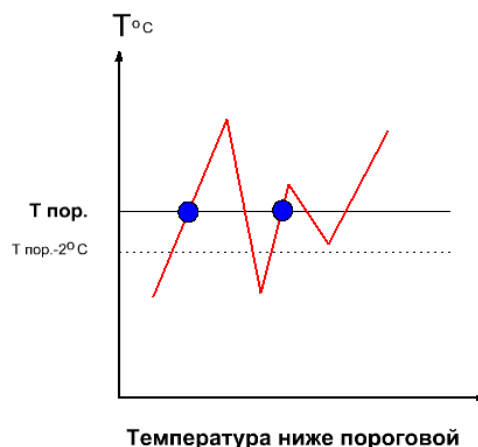

Данный режим включается СМС командой *пароль#_tb#
В ответ система высылает сообщение – *контроль температуры режим 0.*

Режим – 1

Режим работы иллюстрирует нижний график. Начальная температура выше пороговой, то есть извещение происходит, только когда температура опускается, и доходит до установленного значения.

Данный режим включается СМС командой *пароль#_th#
В ответ система высылает сообщение – *контроль температуры режим 1.*

По умолчанию в приборе активирован режим - 1

* * * В обоих режимах работы, имеется точка обозначенная на графике как Т -2°С либо +2°С. То есть, в режим работы введен гистерезис в 2 гр., для того что бы не происходило многократного извещения при не большом колебании значения температуры.

После извещения, при движении температуры в исходное состояние, точка -2°С должна быть пройдена, и только после этого будет повторное извещение.

Для дистанционного измерения температуры нужно отправить СМС команду *пароль#_temp#
В ответ на запрос, система высылает фактическое значение температуры в °С.

Суточный отчет о температуре вкл. командой *пароль#_tempon# откл. командой *пароль#_tempoff#
Как работает опция «Поддерживание температурного режима», читайте в руководстве на устройство «Signal XM».

● Активация звукового и СМС оповещения