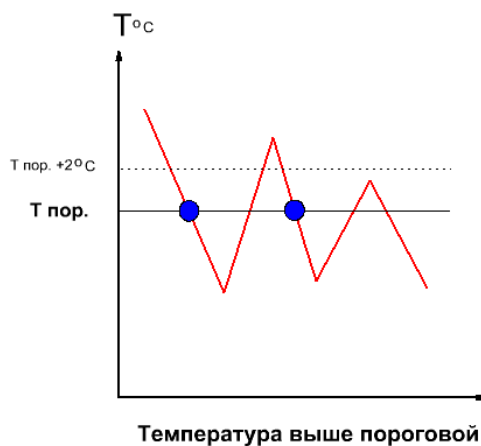

Данный режим включается СМС командой *пароль#_tb#
В ответ система высылает сообщение – *контроль температуры режим 0.*

Режим – 1

Режим работы иллюстрирует нижний график. Начальная температура выше пороговой, то есть извещение происходит, только когда температура опускается, и доходит до установленного значения.

Данный режим включается СМС командой *пароль#_th#
В ответ система высылает сообщение – *контроль температуры режим 1.*

По умолчанию в приборе активирован режим - 1

* * * В обоих режимах работы, имеется точка обозначенная на графике как Т -2°С либо +2°С. То есть, в режим работы введен гистерезис в 2 гр., для того что бы не происходило многократного извещения при не большом колебании значения температуры.

После извещения, при движении температуры в исходное состояние, точка -2°С должна быть пройдена, и только после этого будет повторное извещение.

Для дистанционного измерения температуры нужно отправить СМС команду *пароль#_temp#
В ответ на запрос, система высылает фактическое значение температуры в °С.

Суточный отчет о температуре вкл. командой *пароль#_tempon# откл. командой *пароль#_tempoff#
Как работает опция «Поддерживание температурного режима», читайте в руководстве на устройство «Signal XM».

● Активация звукового и СМС оповещения